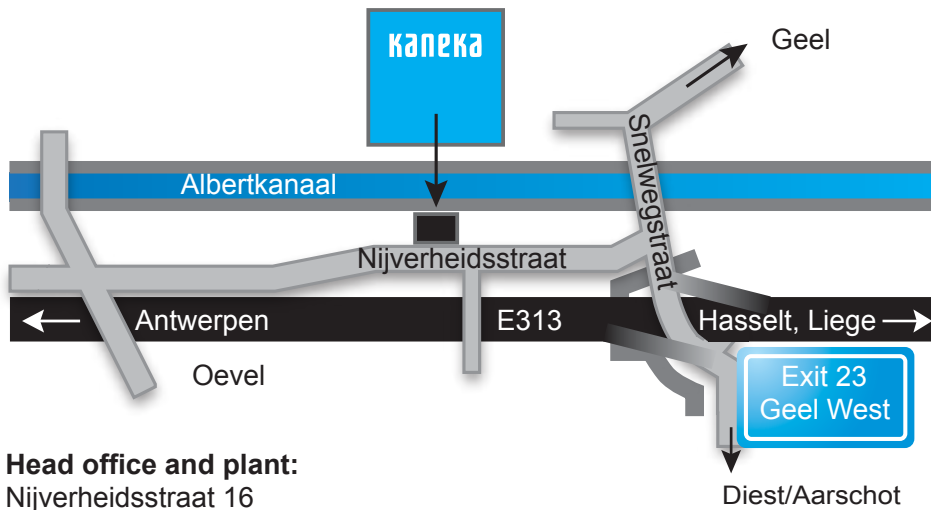

# KANEKA

KANEKA BELGIUM N.V.

**Head office and plant:**  
Nijverheidsstraat 16  
2260 Westerlo-Oevel  
Belgium